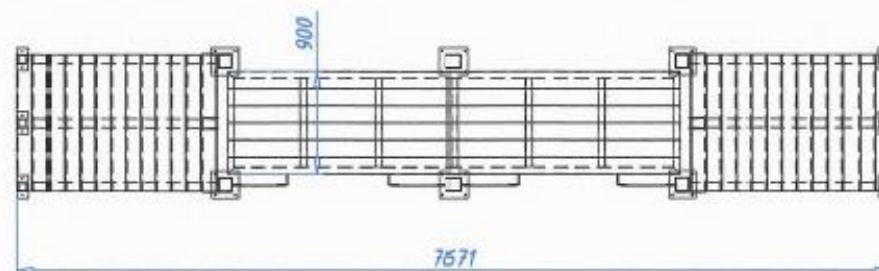

Parcours obstacles
Passerelle

Fabrication:
portique tube 120x120x3mm
limons tube 80x80x3mm
plateau tube 60x60x3mm
platine tôle ép.10 et 12mm selon localisation
remplissage lames bois 145x27mm hors lot
chaîne du commerce