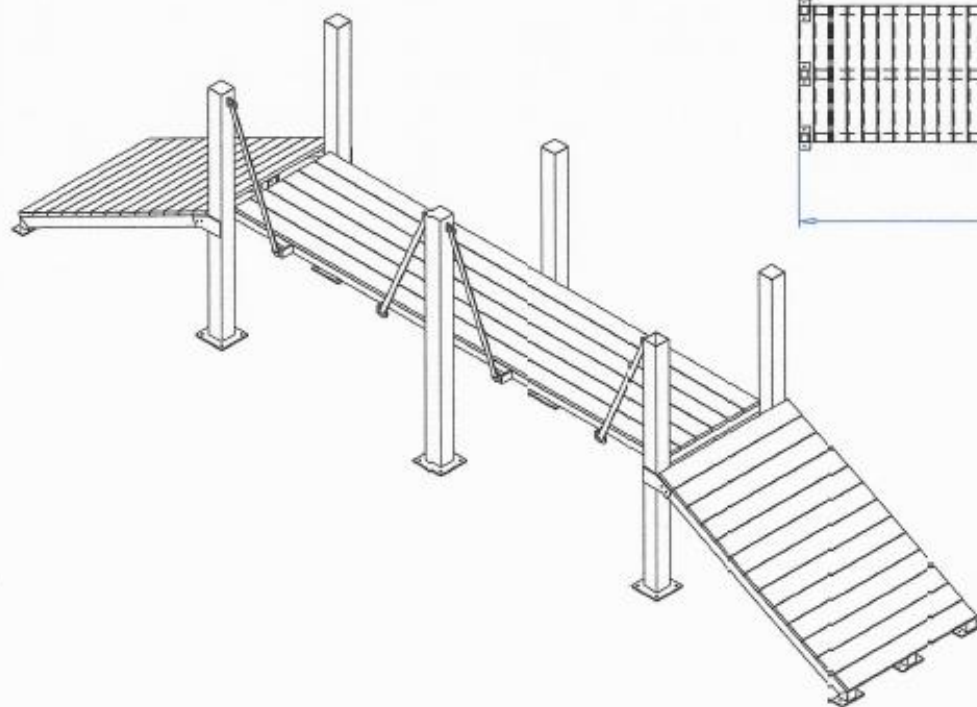

Parcours obstacles
Passerelle

Fabrication:
portique tube 120x120x3mm
limons tube 80x80x3mm
plateau tube 60x60x3mm
platine tôle ép.10 et 12mm selon localisation
remplissage lames bois 145x27mm hors lot
chaîne du commerce