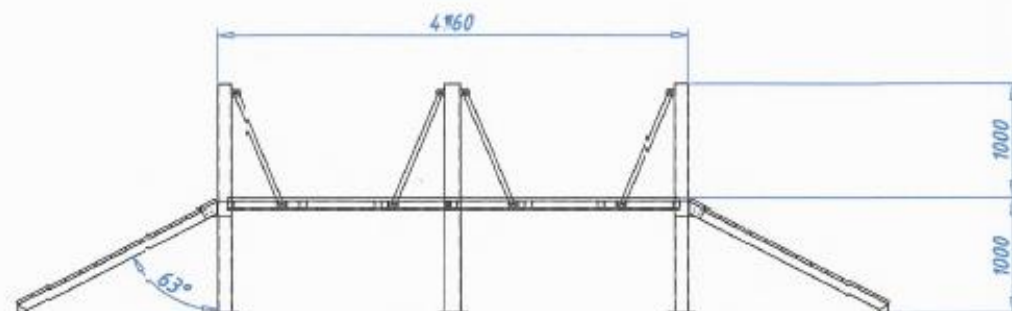

Parcours obstacles
Passerelle

Fabrication:
portique tube 120x120x3mm
limons tube 80x80x3mm
plateau tube 60x60x3mm
platine tôle ép.10 et 12mm selon localisation
remplissage lames bois 145x27mm hors lot
chaîne du commerce