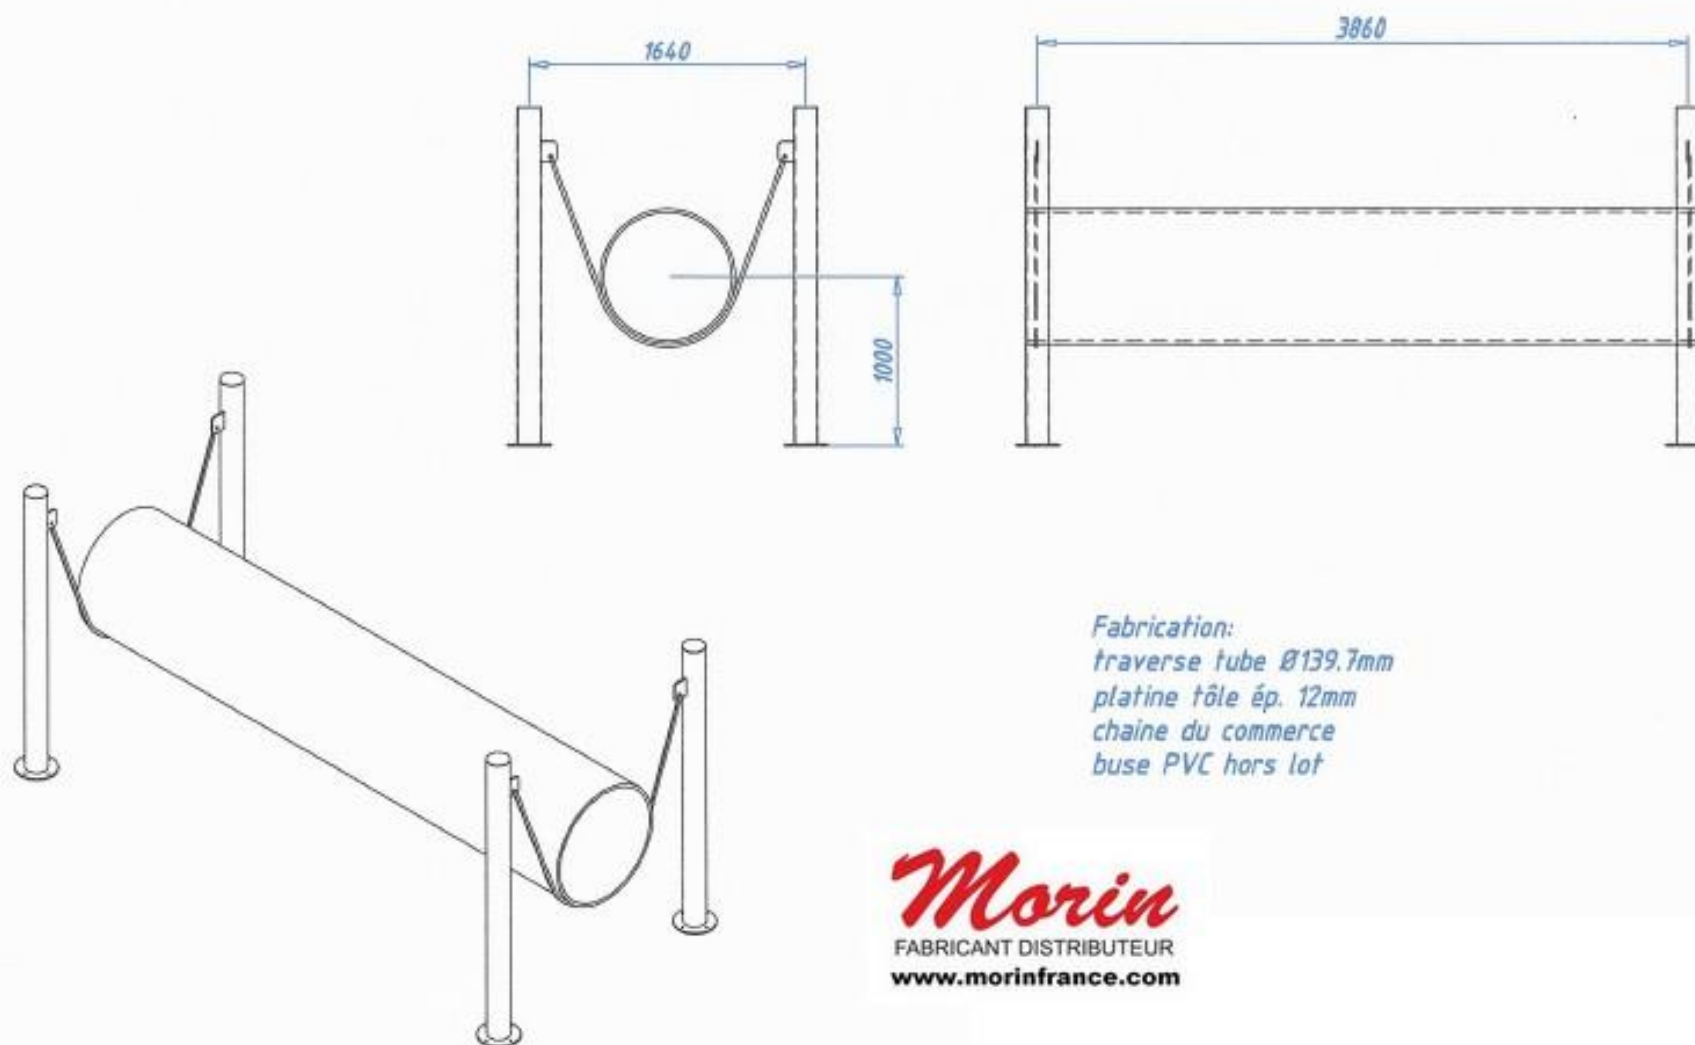

## Parcours obstacles Tube

*Fabrication:*  
traverse tube Ø139.7mm  
platine tôle ép. 12mm  
chaîne du commerce  
buse PVC hors lot

**Morin**  
FABRICANT DISTRIBUTEUR  
[www.morinfrance.com](http://www.morinfrance.com)